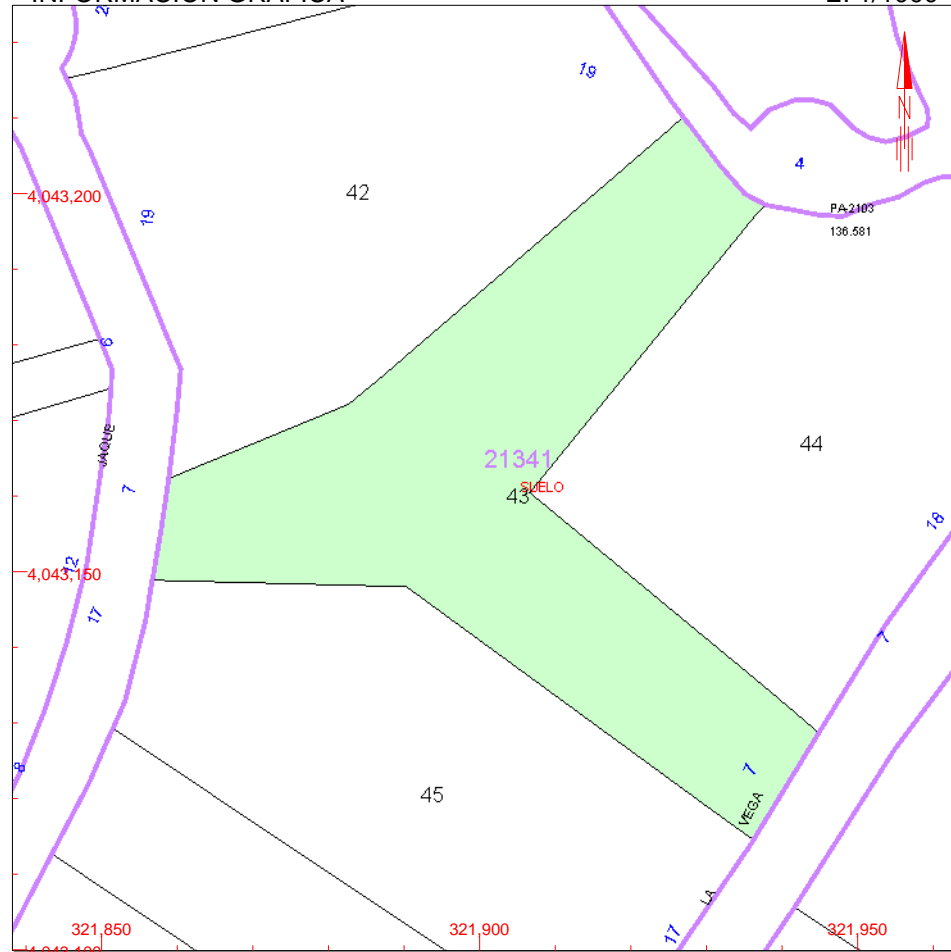

SUPERFICIE CONSTRUIDA [m²]

--

DATOS DE LA FINCA A LA QUE PERTENECE EL INMUEBLE

SITUACIÓN

UR VEGA DEL JAQUE 7 AL

BENAHAUIS [MÁLAGA]

SUPERFICIE CONSTRUIDA [m²]

0

SUPERFICIE SUELO [m²]

2.846

TIPO DE FINCA

Suelo sin edificar

INFORMACIÓN GRÁFICA

E: 1/1000

Este documento no es una certificación catastral, pero sus datos pueden ser verificados a través del 'Acceso a datos catastrales no protegidos' de la SEC.

321,950 Coordenadas U.T.M. Huso 30 ETRS89

- Límite de Manzana
- Límite de Parcela
- Límite de Construcciones
- Mobiliario y aceras
- Límite zona verde
- Hidrografía

Viernes , 24 de Enero de 2014